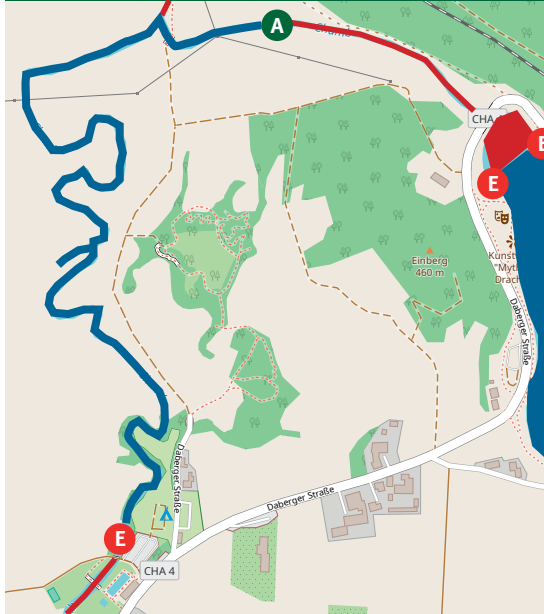

Gewässergrenzen für Gastangler Fischereiverein Furth im Wald e.V.

Kartenmaterial: © OpenStreetMap-Mitwirkende – openstreetmap.org – opendatacommons.org

- A Anfang E Ende
- freies Gewässer — gesperrtes Gewässer

Ochsenmeier Wasser

Pitzer Wasser

Drachensee

Für den Drachensee ist eine separate Tageskarte erforderlich!

Joko Wasser

Weidinger Wasser

Further Wasser