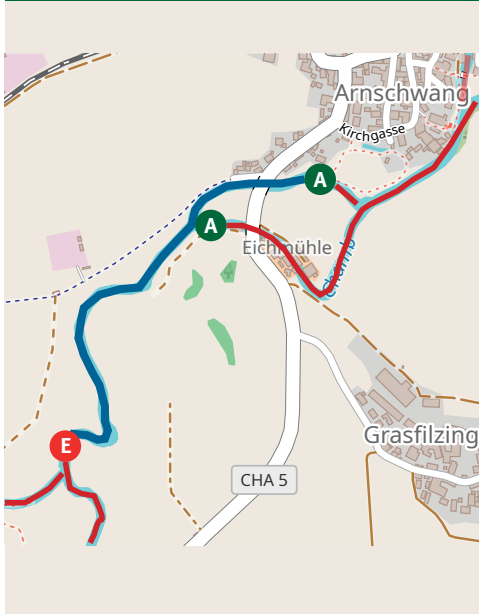

Gewässergrenzen für Gastangler Fischereiverein Furth im Wald e.V.

Kartenmaterial: © OpenStreetMap-Mitwirkende – openstreetmap.org – opendatacommons.org

- A Anfang E Ende
- freies Gewässer — gesperrtes Gewässer

Ochsenmeier Wasser

Pitzer Wasser

Drachensee

Für den Drachensee ist eine separate Tageskarte erforderlich!

Joko Wasser

Weidinger Wasser

Further Wasser