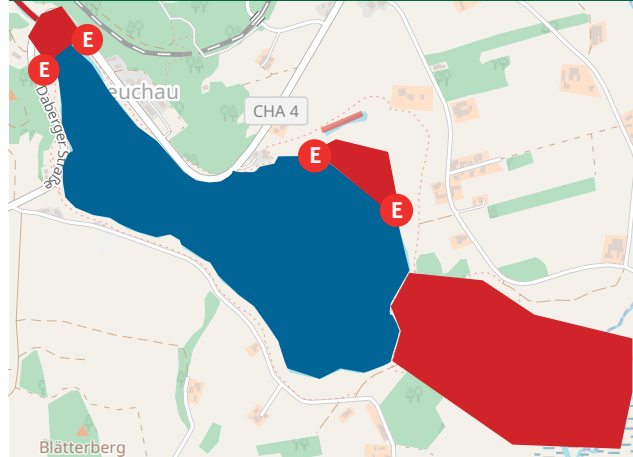

Gewässergrenzen für Gastangler Fischereiverein Furth im Wald e.V.

Kartenmaterial: © OpenStreetMap-Mitwirkende – openstreetmap.org – opendatacommons.org

- A Anfang E Ende
- freies Gewässer — gesperrtes Gewässer

Ochsenmeier Wasser

Pitzer Wasser

Drachensee

Für den Drachensee ist eine separate Tageskarte erforderlich!

Joko Wasser

Weidinger Wasser

Further Wasser